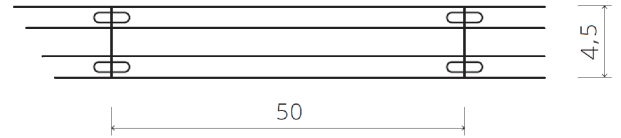

## STRIP DOTLESS 4MM

4 mm

Code	Watt/M	Temp.	Lumen	CRI	V input	Taglio mm	Dim.	IP
B01N152	8 W	3000K	750	90+	24Vcc	50	4x1.5mm	IP 20
B01N153	8 W	4000K	840	90+	24Vcc	50	4x1.5mm	IP 20